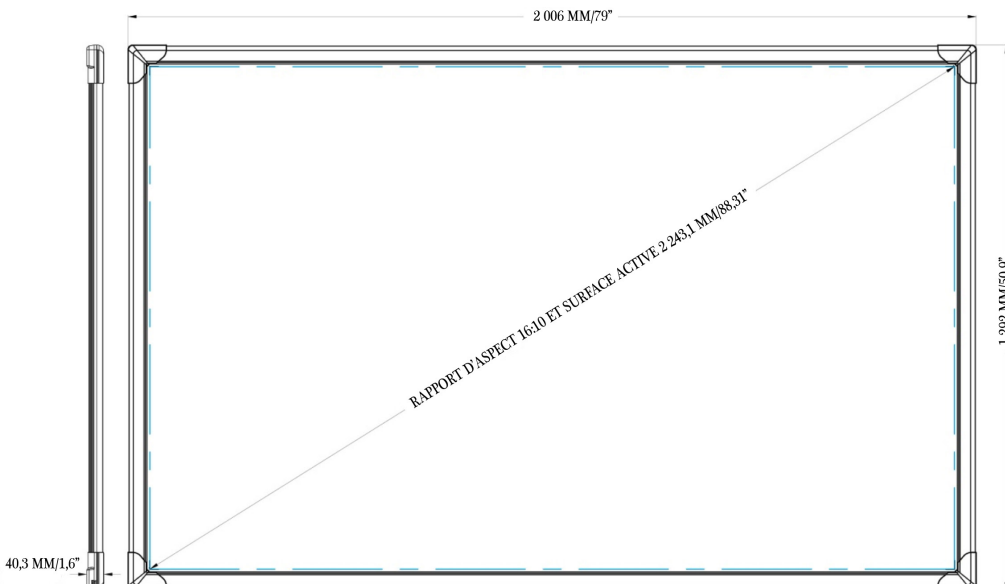

ActivBoard Touch (88" 16:10)