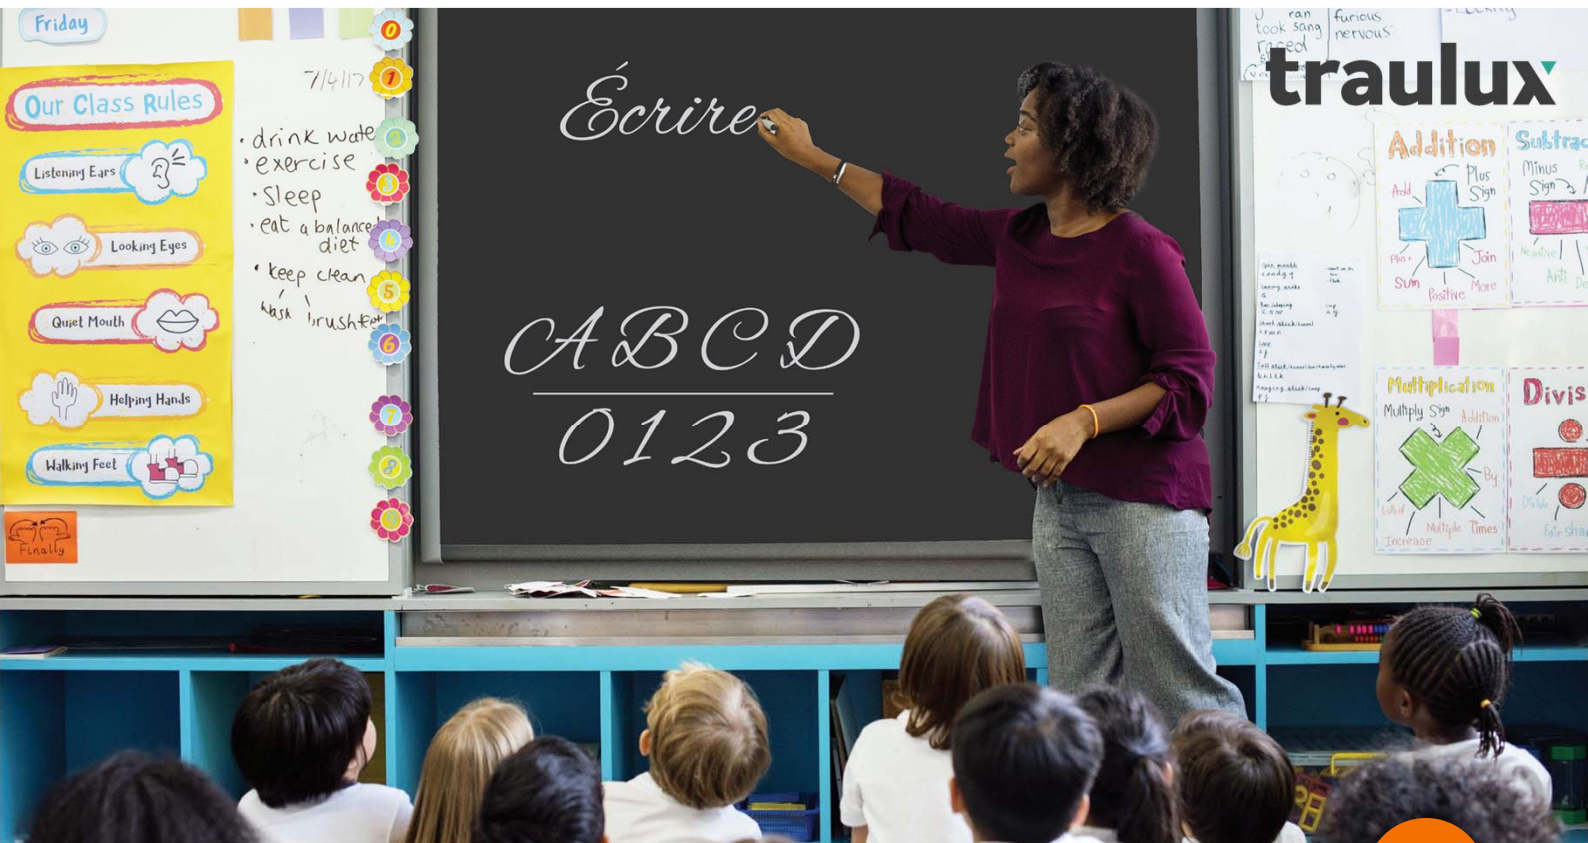

ECRANS COLLABORATIFS POUR L'ÉDUCATION

Connectivité :
HDMI, USB

Option
PC-OPS

Android 8.0

Gel image

Mirroring :
4 sources simultanées

OPS en Option

Hautement résistant
Verre trempé 7 Mohs

Tactile
40 points

UHD

Fonctions
avancées

Garantie
5 ans

Option Visioconférence

avec la caméra 4K AVer CAM340+
agrée Education Nationale et
son logiciel de streaming inclus

Réf.	Désignation	Prix Public TTC	Prix Public Spécial Socle TTC
TLM6580	Traulux 4K LED 65" avec Android 8.0.1	2 268 €	1 986 €
TLM7580	Traulux 4K LED 75" avec Android 8.0.1	3 348 €	2 650 #
TLM8680	Traulux 4K LED 86" avec Android 8.0.1	5 388 €	3 270 €