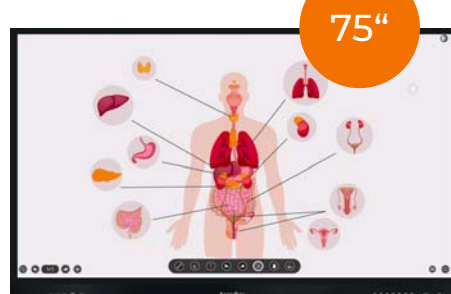

ECRANS COLLABORATIFS POUR L'ÉDUCATION

Connectivité :
HDMI, USB

Option
PC-OPS

Android 8.0

Gel image

Mirroring :
4 sources simultanées

OPS en Option

Hautement résistant
Verre trempé 7 Mohs

Tactile
40 points

UHD

Fonctions
avancées

Garantie
5 ans

Option Visioconférence

avec la caméra 4K AVer CAM340+
agrée Education Nationale et
son logiciel de streaming inclus

Réf.	Désignation	Prix Public TTC	Prix Public Spécial Socle TTC
TLM6580	Traulux 4K LED 65" avec Android 8.0.1	2 268 €	1 986 €
TLM7580	Traulux 4K LED 75" avec Android 8.0.1	3 348 €	2 650 #
TLM8680	Traulux 4K LED 86" avec Android 8.0.1	5 388 €	3 270 €